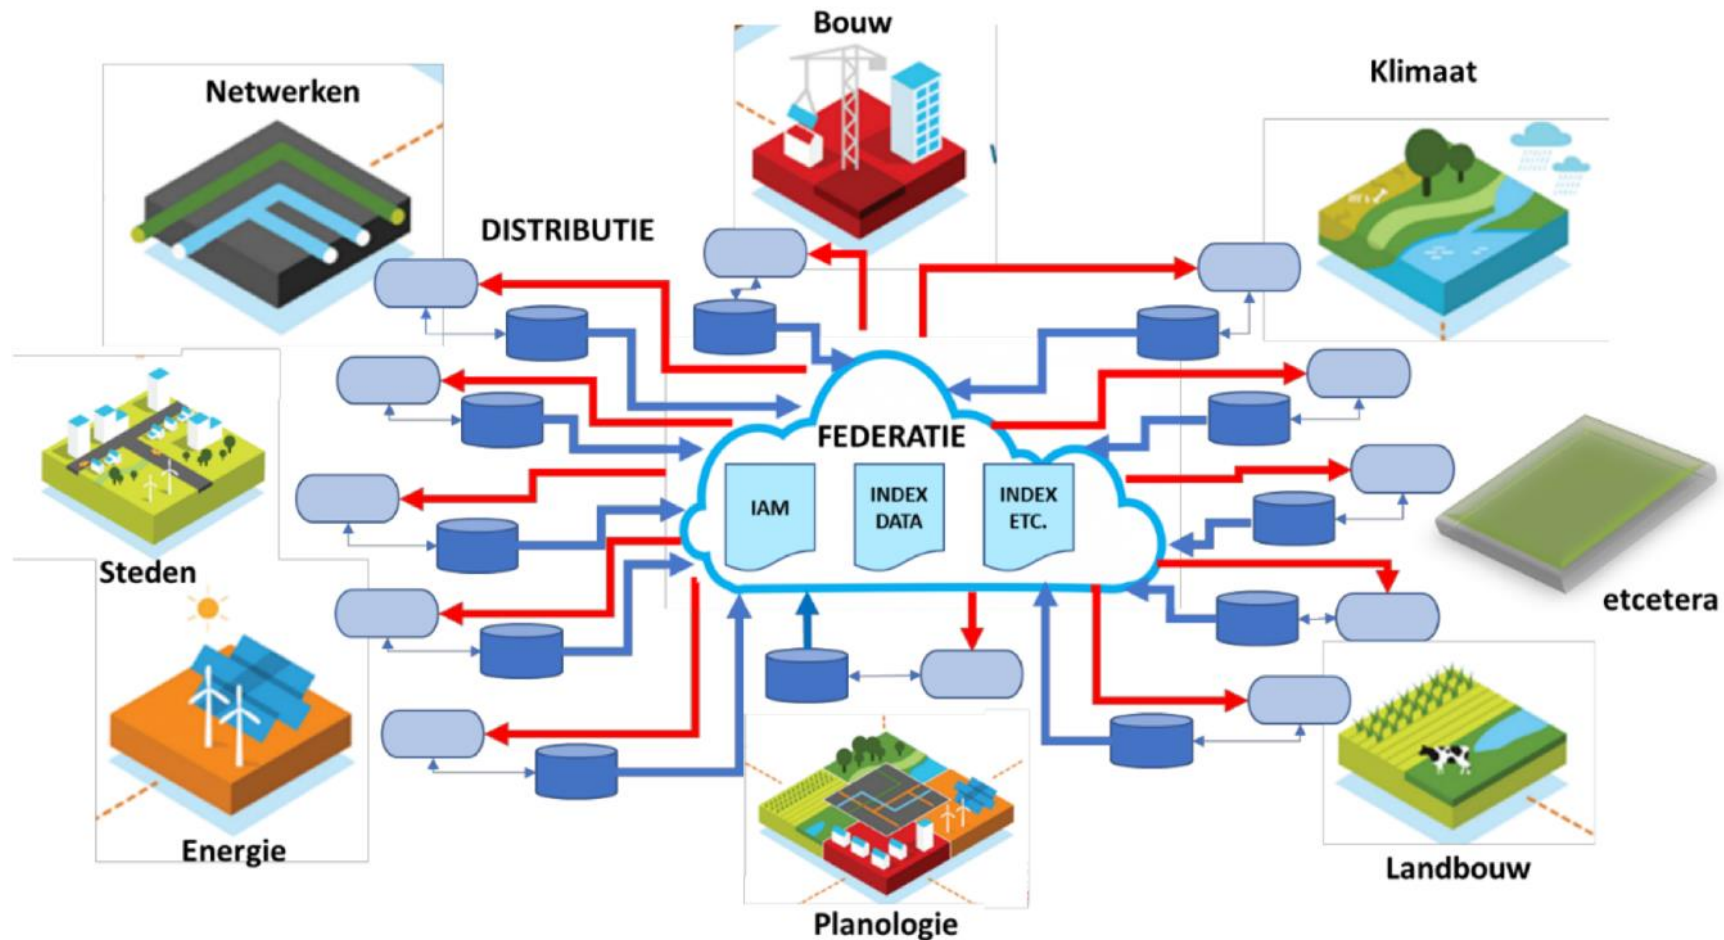

Denk outside-in: wat heeft de burger eraan?

Innovatieve toepassingen met de 3D Digital Twin als basis

Generieke en schaalbare databronnen:

- Energiebesparingspotentieel
- Zonnepotentieel

Omgevingswet:

- Co-creatie in de digitale stad
- Automatiseren Omgevingsvergunningtraject

Kernbegrippen:

- Vertrouwen
- Interoperabiliteit
- Flexibiliteit
- Transparantie (verantwoording)

Keuzes:

- Perspectief (outside-in vs inside-out)
- Manier van ontwikkelen (projectmatig vs procesmatig)
- Ontwerpprincipes ('grand design' vs PPI/MIM)
- Manier van samenwerken (opdrachtgeverschap vs co-creatie)
- Governance structuur (rolverdeling publiek vs PPS vs privaat)

Ontwerpprincipes: PPI en MIM

Interoperabiliteit d.m.v. open *data* standaarden (PPI's)

EU-project Espresso:
Pivotal points of interoperability (PPI's)

Het OUP in z'n context

Wereld

Land

Prov

Regio

Stad

Gemeente

national Digital Twin for the physical environment (nDTFL)

Figuur 1 stelselarchitectuur voor Digital Twinning

Zeggenschap en governance Open Urban Platform

Private platforms

Publieke platforms