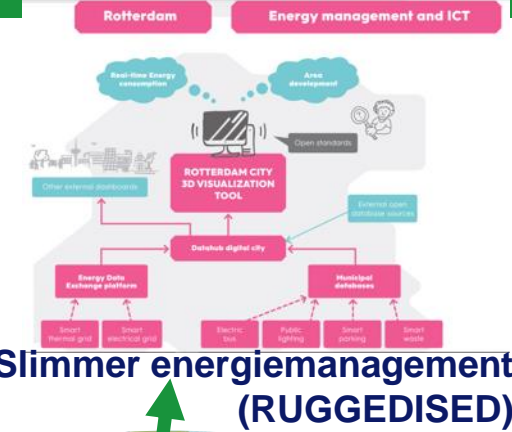

Schat, ik heb geweldig nieuws...

Bron: ikbenzwanger.com

Stad in transitie

De Digitale Tweeling – Open Urban Platform

- Kijkdoos op de Digitale Stad?
- Is het de “Next Level” GIS?
- 3D GIS?

Hmmm, te veel inside-out denken

Denk outside-in: wat heeft de burger eraan?

Innovatieve toepassingen met de 3D Digital Twin als basis

Generieke en schaalbare databronnen:

- Energiebesparingspotentieel
- Zonnepotentieel

Omgevingswet:

- Co-creatie in de digitale stad
- Automatiseren Omgevingsvergunningtraject