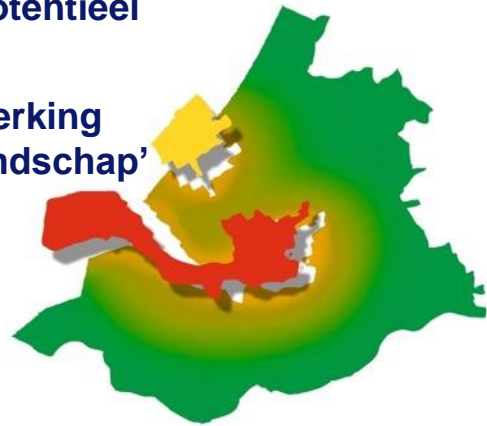

Denk outside-in: wat heeft de burger eraan?

Innovatieve toepassingen met de 3D Digital Twin als basis

Generieke en schaalbare databronnen:

- Energiebesparingspotentieel
- Zonnepotentieel

Omgevingswet:

- Co-creatie in de digitale stad
- Automatiseren Omgevingsvergunningtraject

- Digital Twin Duurzaam
- Digital Twin Onderwater

Regionale samenwerking 'Grenzeloos datalandschap'

- Doorontwikkeling 3D stadsmodel
- Het nieuwe winkelen (vertraagd)

Visualiseren nieuwbouwplannen m.b.v. AR