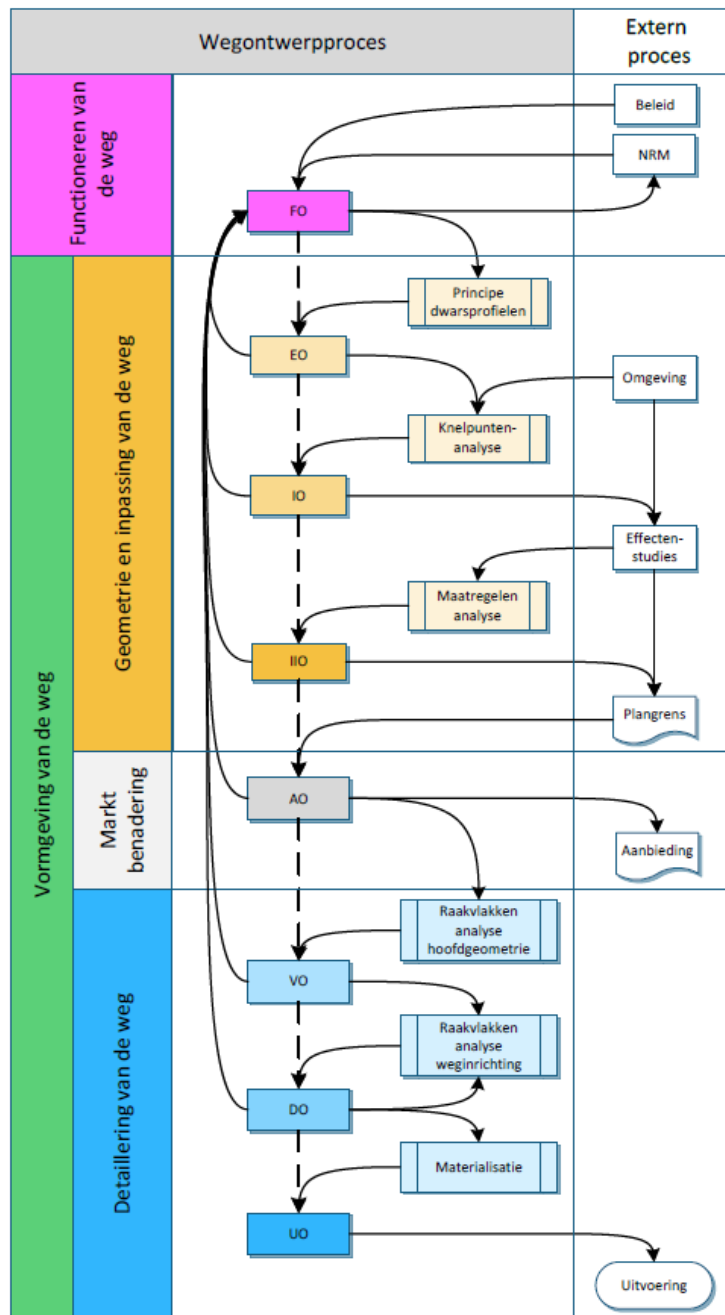

Data uitwisseling binnen de Infra

Uitdagingen en eerste stappen

samen slimmer sneller

Samen digitaal optrekken, om je eigen bedrijf of organisatie én de gehele branche slimmer en sneller te maken. Dat is de kern van digiGO, de aanpak waarmee we de Gebouwde Omgeving versneld digitaliseren.

We zeggen wel circulair bouwen
maar circulair met data lijkt nog
ver weg in de infra branche

Rijkswaterstaat

Provincie Noord-Brabant

✘ Gemeente Amsterdam

Overheid
Ingenieursbureaus

Overheid

Overheid
Ingenieursbureaus
Aannemers

Ingenieursbureaus
Aannemers

Rijkswaterstaat

Infra- / weg-ontwerpproces

Overheid

Aannemers

Aannemers

Data beheer

DATA

Waar zijn wij mee bezig

- 3D Ontwerp data live update
- Koppeling met Eisen
- Koppeling met (Open) Databronnen

Complexiteit

Veel verschillende software oplossingen en standaarden

OpenRoads
CONNECT Edition