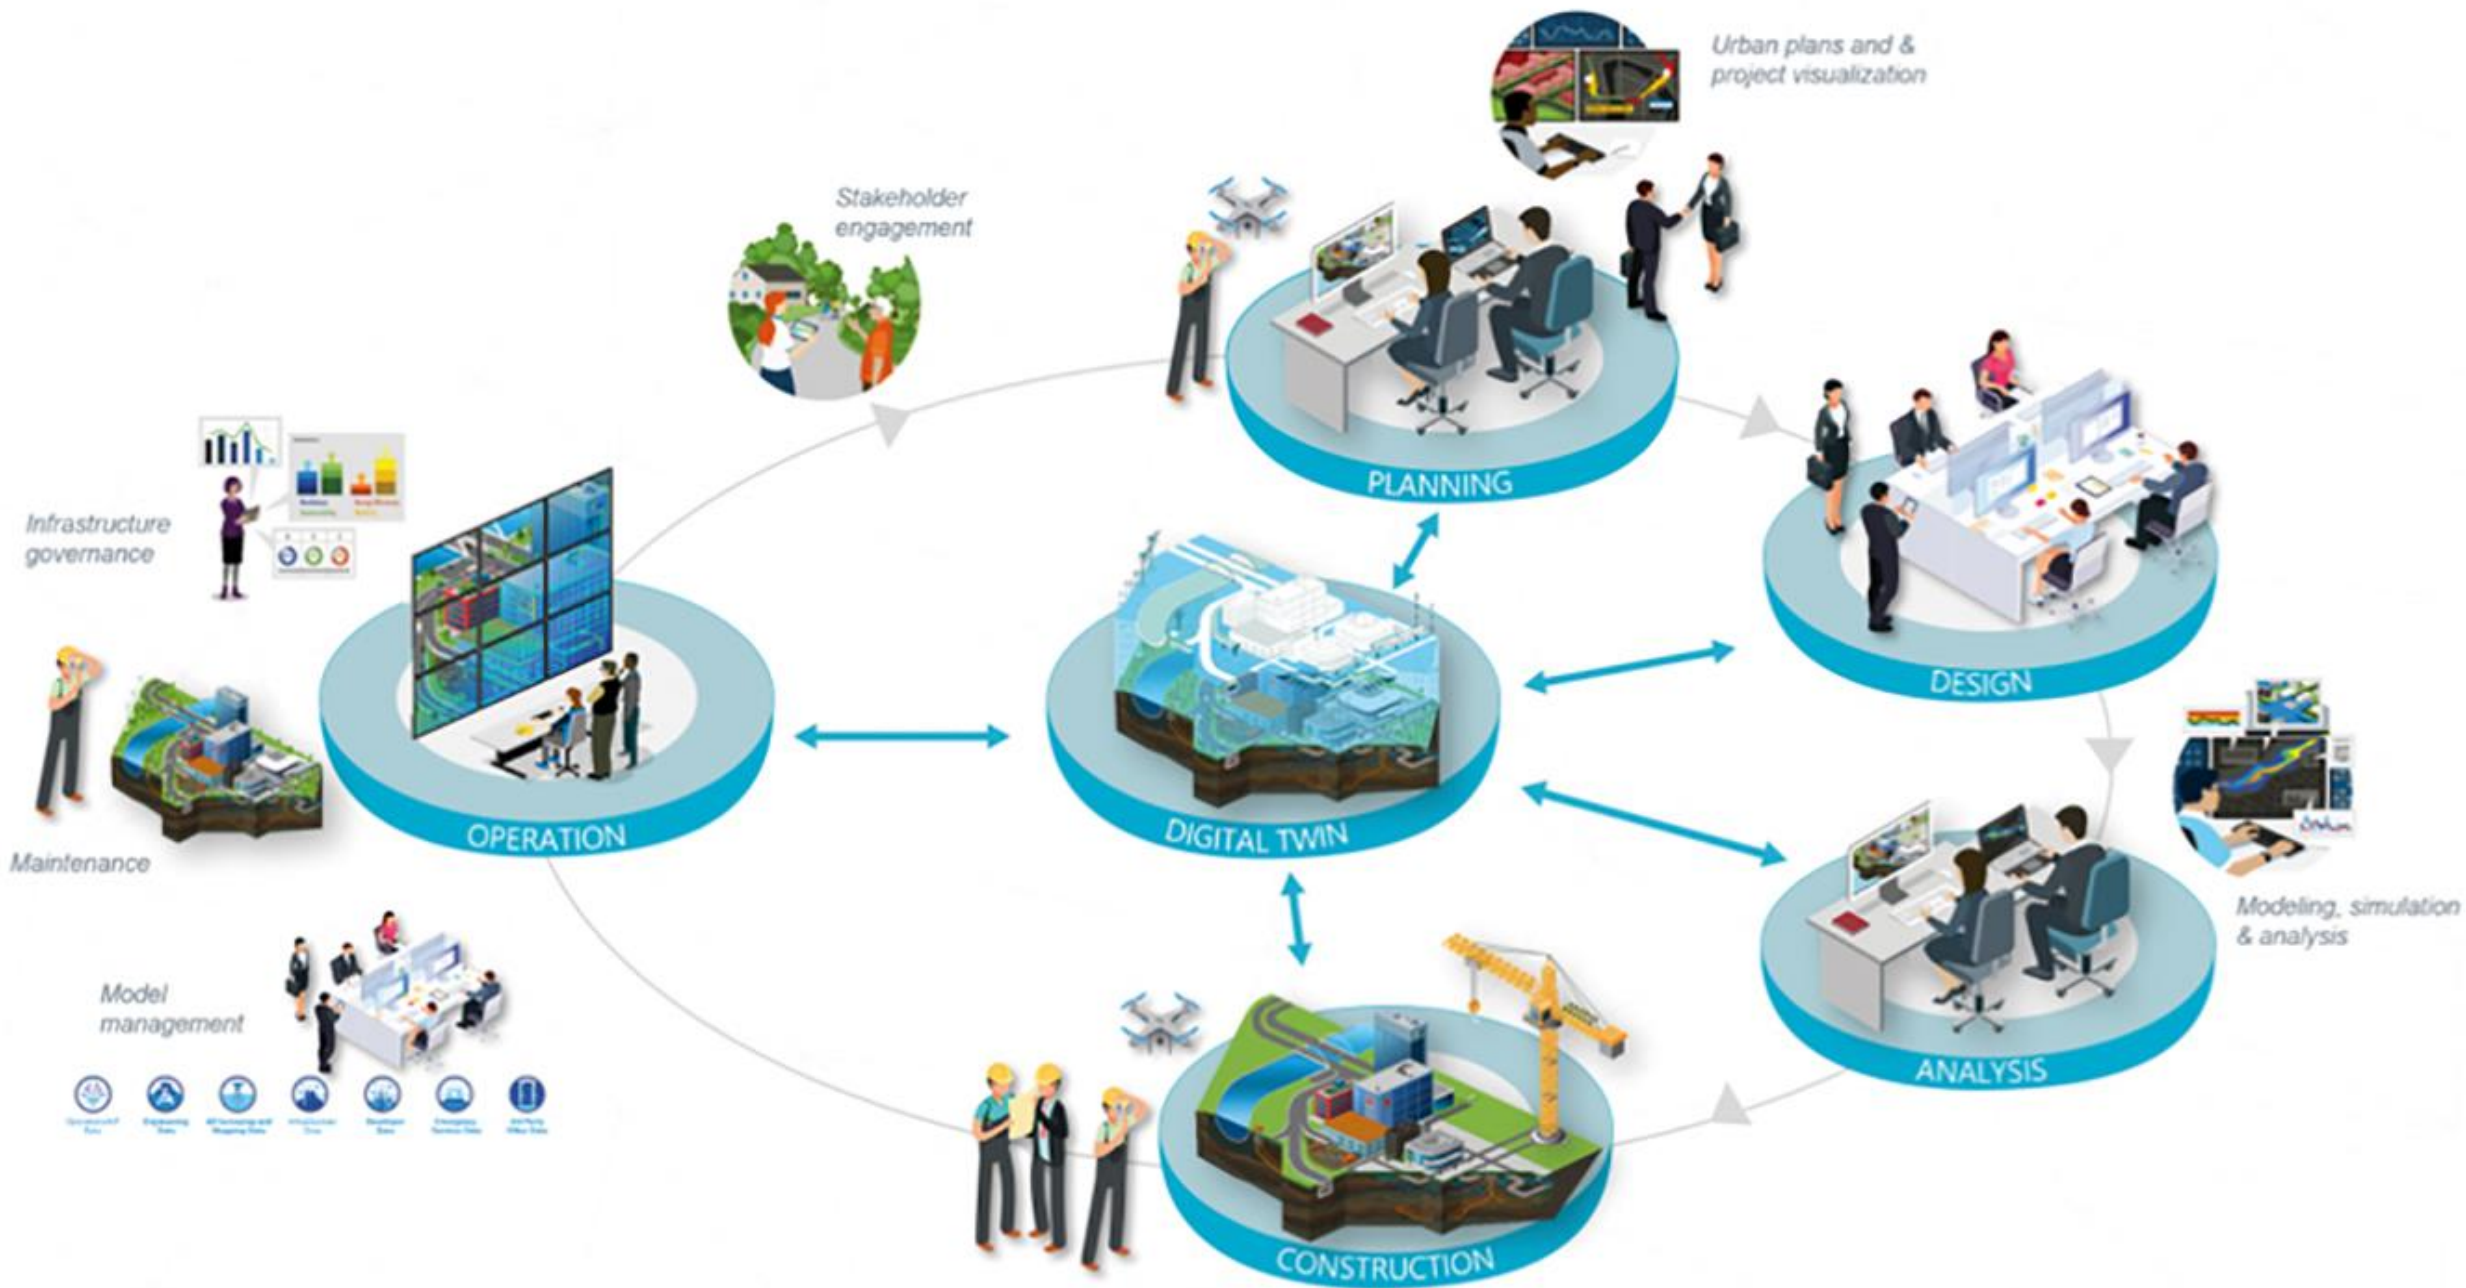

Data uitwisseling binnen de Infra

Uitdagingen en eerste stappen

samen slimmer sneller

Samen digitaal optrekken, om je eigen bedrijf of organisatie én de gehele branche slimmer en sneller te maken. Dat is de kern van digiGO, de aanpak waarmee we de Gebouwde Omgeving versneld digitaliseren.

Ingenieursbureaus
Aannemers

Rijkswaterstaat

Infra- / weg-ontwerpproces

Overheid

Aannemers

Aannemers

Data beheer

DATA

GEO

(GIS) VIEWER

hummingbird™
POWERED BY MUMMS SOFTWARE

Voorbeeld case

- **Standaardisatie!!!! Vanuit Overheid**
- Software Lock In – Uniformiteit
- Transparantie - Overdragen van kennis en data
 - Ontwerp, Eisenstructuur, TOM's

Waar zijn wij mee bezig

- 3D Ontwerp data live update
- Koppeling met Eisen
- Koppeling met (Open) Databronnen

Complexiteit

Veel verschillende software oplossingen en standaarden

OpenRoads
CONNECT Edition